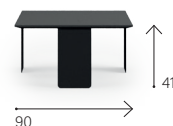

CULT
801

TABLE SHELF: painted mdf
DECORATION INSERT: glass & fabric or leather.
FEET: painted iron.
OPTION-704 TRAY TABLE IN PAINTED MDF: decorative glass
(with fabric or leather insert) and painted iron.
LEGS AND BASE: in painted iron.

TOP TAVOLO: mdf verniciato.
INSERTO DECORATIVO: vetro e tessuto o pelle.
PIEDI: ferro verniciato.
OPZIONE-704 TAVOLINO VASSOIO IN MDF VERNICIATO: vetro
decorativo (con inserto in tessuto o pelle) e ferro verniciato.
GAMBE E BASE: in ferro verniciato.

701

702

703

704

NOTE

All tables of the CULT line can be ordered individually and even without purchasing the sofa. In this case, however, the choice of the insert can only be made in fabric.
If purchased in combination with a leather sofa, the table insert can only be ordered in the same color and leather as the sofa.
If purchased combined with a fabric sofa, the insert can also be chosen in any other fabric.

N.B.

Tutti i tavoli della linea CULT possono essere ordinati singolarmente e anche senza acquisto del divano. In questo caso tuttavia la scelta dell'inserto può essere fatta solo in tessuto.
Se acquistato in abbinamento con un divano in pelle, l'inserto tavolino può essere ordinato solo nello stesso colore e pelle del divano.
Se acquistato abbinato ad un divano in tessuto, l'inserto può essere scelto anche in qualsiasi altro tessuto.

CULT . 801