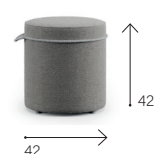

143

142

140

CENTRAL GUNMETAL button positioned in  
the center of the seat.  
FEET: plastic non-slip.  
BOTTONE CENTRALE: color canna di fucile  
posizionato al centro della seduta.  
PIEDI: antiscivolo in plastica.

# POUF . 501 . 502 . 503 . 504

143

280

FEET: plastic non-slip.  
SECOND KIT FEET: interchangeable 6 cm. metal  
(nickel color)  
PIEDI: antiscivolo in plastica.  
SECONDO KIT PIEDI: intercambiabile 6 cm. in metallo  
(colore nichel).