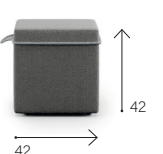

143

142

140

CENTRAL GUNMETAL button positioned in  
the center of the seat.  
FEET: plastic non-slip.  
BOTTONE CENTRALE: color canna di fucile  
posizionato al centro della seduta.  
PIEDI: antiscivolo in plastica.

# POUF . 501 . 502 . 503 . 504

143

280

FEET: plastic non-slip.  
SECOND KIT FEET: interchangeable 6 cm. metal  
(nickel color)  
PIEDI: antiscivolo in plastica.  
SECONDO KIT PIEDI: intercambiabile 6 cm. in metallo  
(colore nichel).