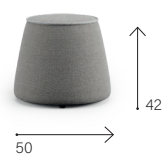

DISPONIBILE IN PELLE E TESSUTO

MULTISTRATO IMBOTTITO CON POLIURETANO  
ESPANSO INDEFORMABILE 30 KG/M<sup>3</sup> RICOPERTO  
DA UNA FODERA PROTETTIVA IN TESSUTO.

143

142

FEET: plastic non-slip.  
PIEDI: antiscivolo in plastica.