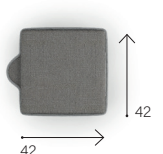

143

142

TOP LID: in wood with removable insert upholstered  
fabric or leather.  
FEET: plastic non-slip.  
COPERCHIO SUPERIORE: in legno con inserto sfoderabile  
rivestito in tessuto o pelle.  
PIEDI: antiscivolo in plastica.

143

142

140

CENTRAL GUNMETAL button positioned in  
the center of the seat.  
FEET: plastic non-slip.  
BOTTONE CENTRALE: color canna di fucile  
posizionato al centro della seduta.  
PIEDI: antiscivolo in plastica.

# POUF . 501 . 502 . 503 . 504

143

280

FEET: plastic non-slip.  
SECOND KIT FEET: interchangeable 6 cm. metal  
(nickel color)  
PIEDI: antiscivolo in plastica.  
SECONDO KIT PIEDI: intercambiabile 6 cm. in metallo  
(colore nichel).